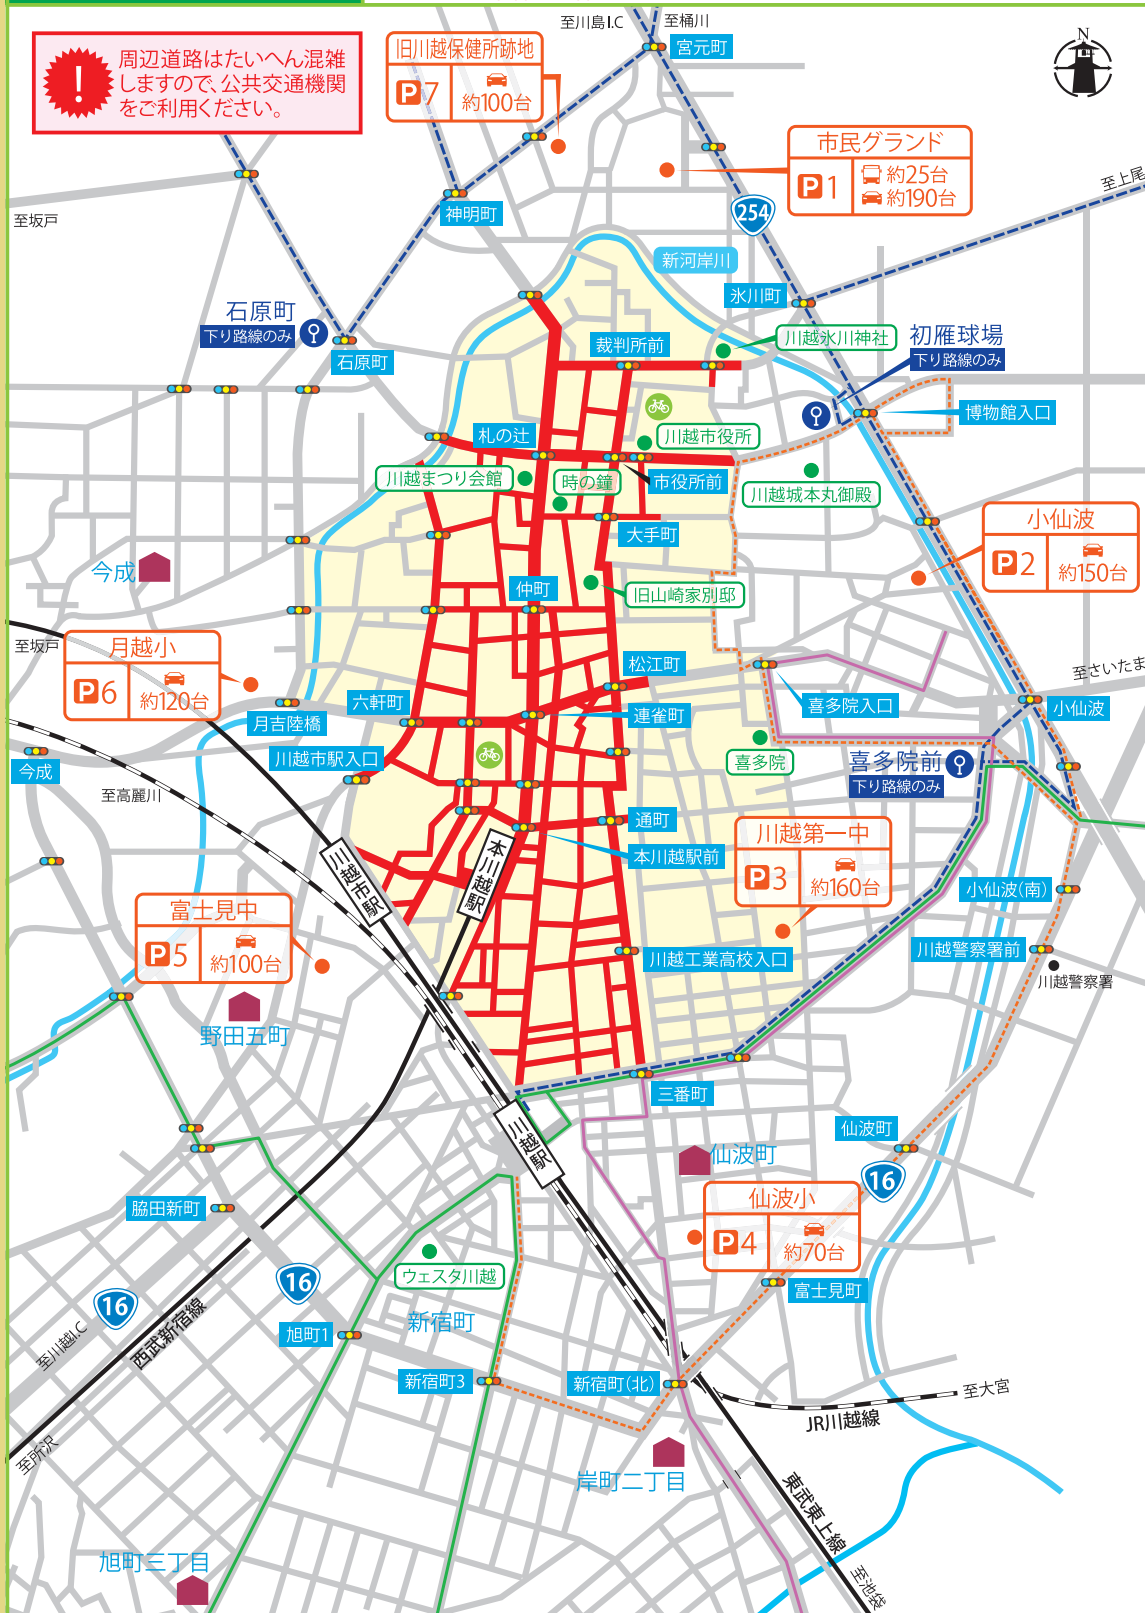

交通規制のご案内

車両通行禁止
10:00～22:00

交通混雑が予想される区域

！ 周辺道路はたいへん混雑しますので、公共交通機関をご利用ください。

バス路線の変更

15・16日は終日、市内の東武バス・西武バス・イーグルバスの各社の路線が大幅に変更されます。詳しくは川越まつり公式サイトをご覧ください。各社にお問合せください。

〈各社お問合せ先〉

東武バス
東武バス
川越営業事務所
049-222-0671

西武バス
西武バス
川越営業所
049-244-1155

イーグルバス
イーグルバス
川越営業所
049-233-3711

臨時バス停

川越駅前発の東武バス下り路線に、臨時バス停(喜多院前、初雁球場、石原町)が設置されます。

臨時駐車場(原付・バイクを含む)

15(土)・16(日) 8:30～22:00
※23:00に閉鎖します。
23:00までに必ず出庫してください。

ご注意！ P3・4・5・6 は
グラウンド状態不良の際はご
利用できない場合があります。

駐輪場

15(土)・16(日) 8:30～22:00

●中央小
●市役所北側トイレ前

ご注意！
交通規制の区間では自転車は
押して通行してください。

会所

川越まつり協賛会からのお願い

- 小型無人機(ドローン等)の使用は法律により原則禁止されています。
- 会場内を歩行される際は、立ち止まらず左側を通行してください。
- 小さなお子様連れの方、ベビーカーや車いす等をご利用の方へのご配慮をお願いします。
- 歩行喫煙は禁止です。
※決められた場所で喫煙してください。

発行:川越まつり協賛会

新型コロナウイルス感染症対策のお願い

- ・ 体調不良の方は来場をお控えください。
- ・ 小まめな手洗い、消毒をしてください。
- ・ 人との間隔確保を心がけましょう(1m)
- ・ 状況に応じてマスクの着用をお願いします。
- ・ 飲食は黙食で、食べ歩きは御遠慮ください。
- ・ 大声は控えてください。
- ・ 接触確認アプリ「COCOA」「埼玉県 LINE コロナお知らせシステム」を御利用ください。